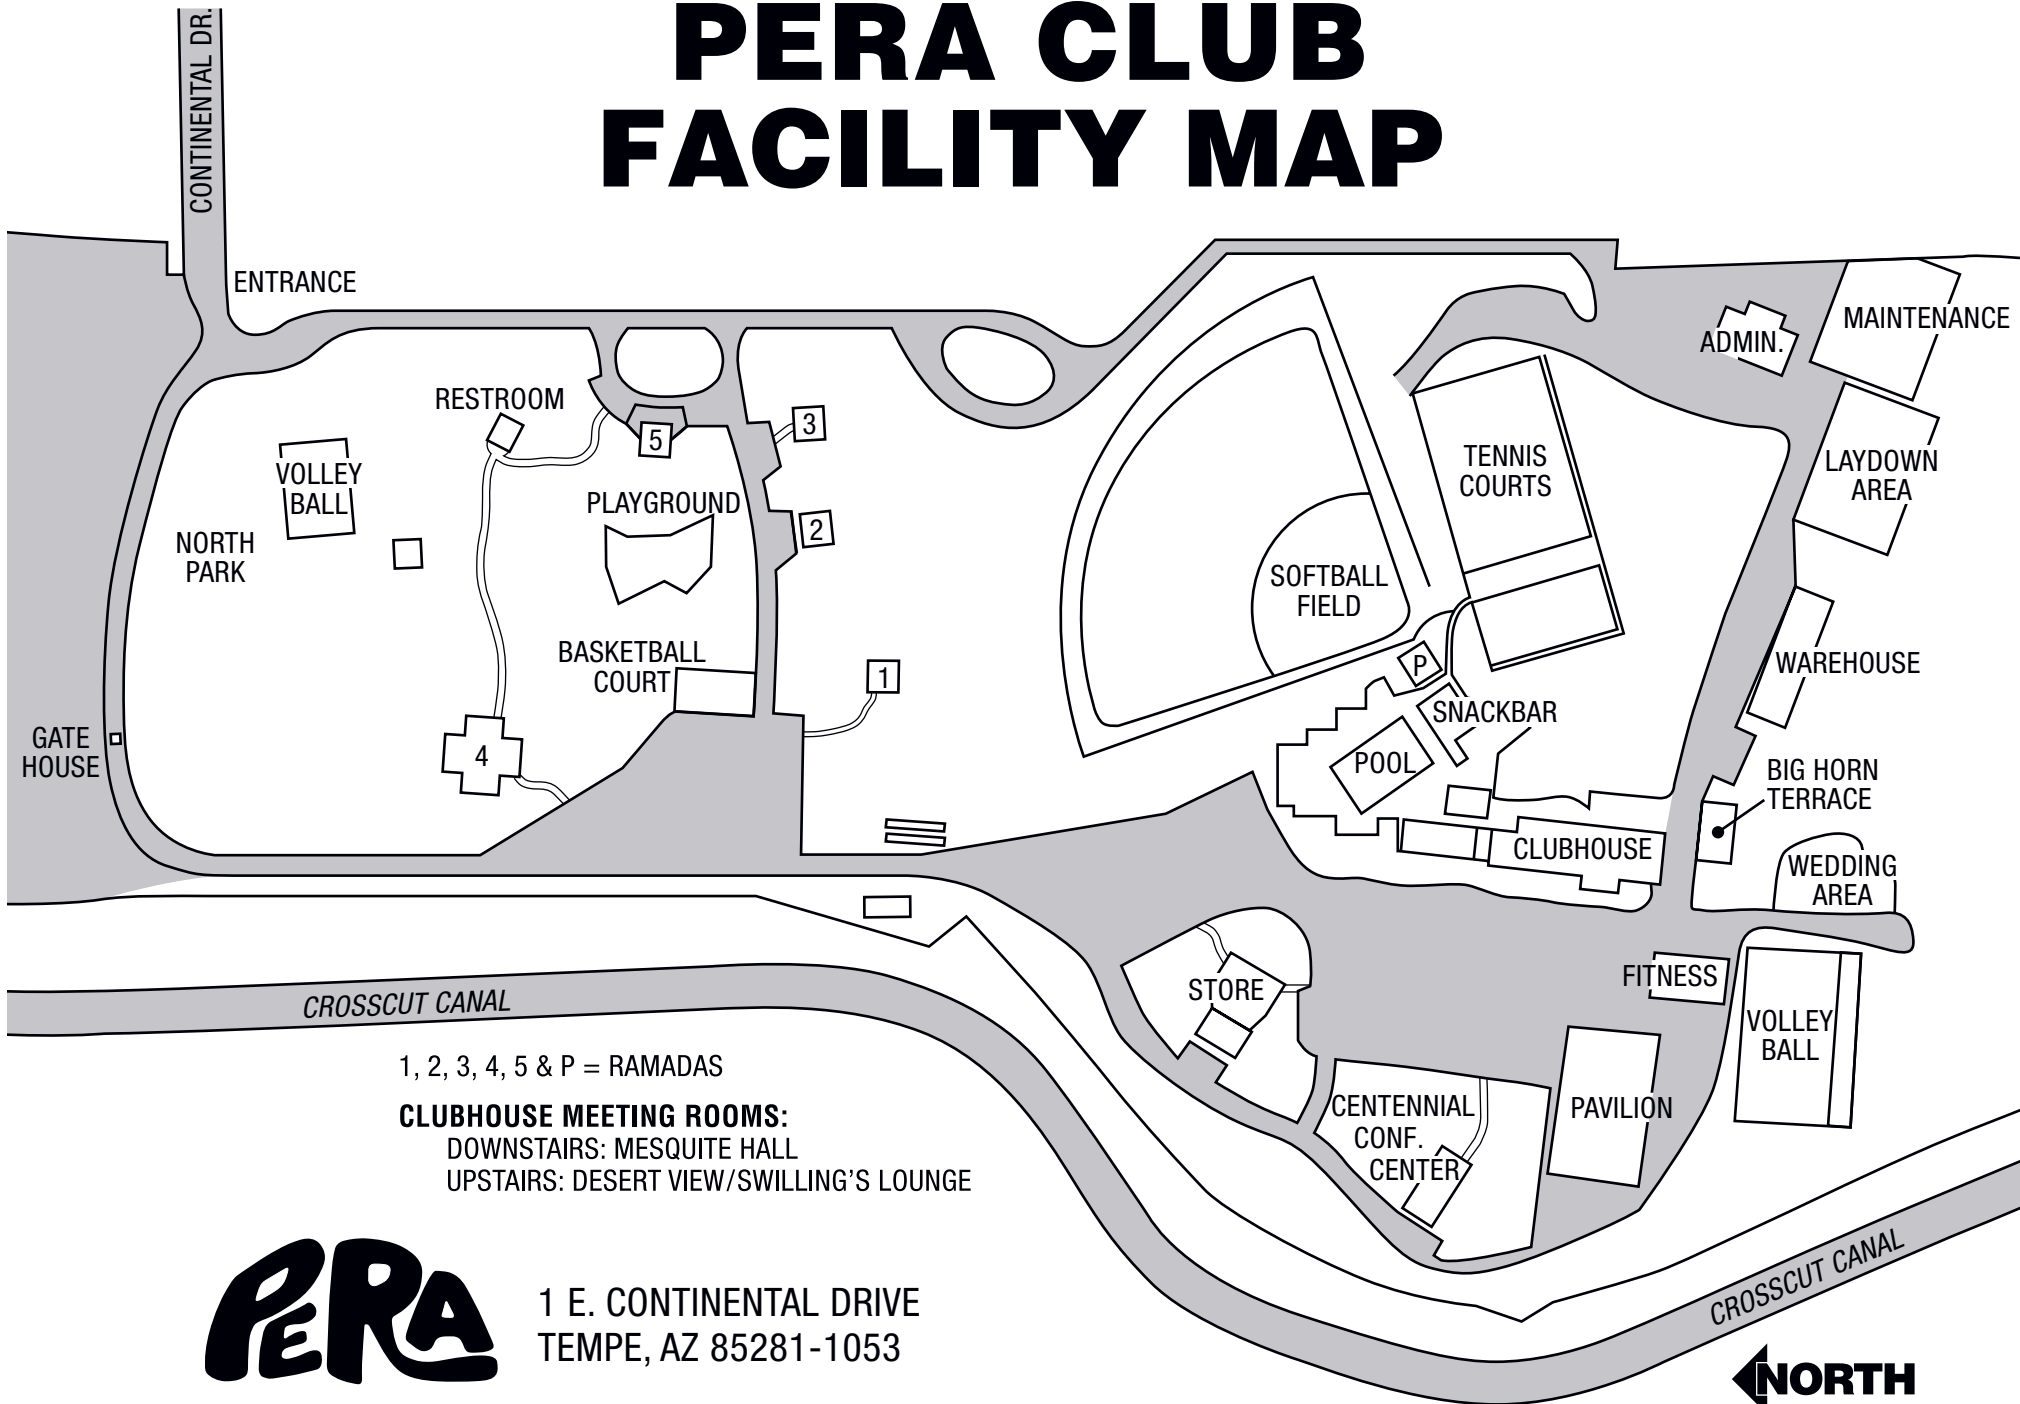

PERA CLUB FACILITY MAP

1 E. CONTINENTAL DRIVE
 TEMPE, AZ 85281-1053